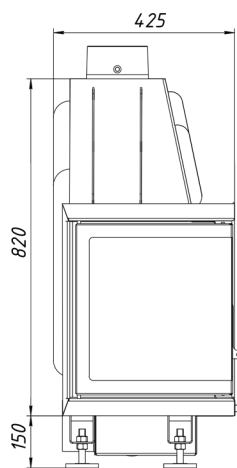

Топка Альфа 700 L (700 R)

№	Наименование
1	Чугунный съемный патрубок (d= 200 мм)
2	Уплотнительный шнур под патрубок
3	Шиберная заслонка
4	Пламяотсекатель
5	Стальной корпус
6	Привод шиберной заслонки
7	Боковое стекло
8	Фронтальное стекло
9	Уплотнительный шнур под стекло
10	Уплотнительный шнур под дверцу
11	Дверца топки
12	Ручка дверцы топки
13	Колпачок для регулировки заслонки
14	Шамот термобетон (комплект)
15	Шамот термобетон панель стенки задняя
16	Шамот термобетон панель стенки левая (правая)
17	Шамот термобетон панель пода
18	Колосниковая решетка
19	Зольный ящик
20	Ножки регулировочные
21	Крючок для подъема колосника
22	Крючок для открывания дверцы топки

Топка Альфа 700 L (700 R)

№	Регулировки
1	Ручка регулировки на чистое стекло
2	Ручка регулировки подачи воздуха на горение
3	Ручка регулировки шибровой заслонки
4	Приспособление для выемки колосника
5	Крючок для открывания дверцы
6	Патрубок для подключения воздуха из вне

*Ход регулируемых опор по высоте-40мм

Технические характеристики
Диаметр патрубка - 200 мм
ВхШхГ (мм) - 1050х722х425
Номинальная мощность - 12 кВт
Вес (кг) - 100