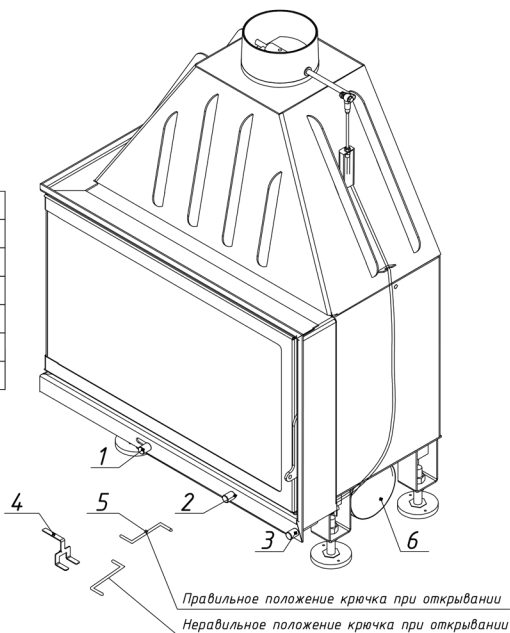

Топка Альфа 700 L (700 R)

№	Наименование
1	Чугунный съемный патрубок (d= 200 мм)
2	Уплотнительный шнур под патрубок
3	Шиберная заслонка
4	Пламяотсекатель
5	Стальной корпус
6	Привод шиберной заслонки
7	Боковое стекло
8	Фронтальное стекло
9	Уплотнительный шнур под стекло
10	Уплотнительный шнур под дверцу
11	Дверца топки
12	Ручка дверцы топки
13	Колпачок для регулировки заслонки
14	Шамот термобетон (комплект)
15	Шамот термобетон панель стенки задняя
16	Шамот термобетон панель стенки левая (правая)
17	Шамот термобетон панель пода
18	Колосниковая решетка
19	Зольный ящик
20	Ножки регулировочные
21	Крючок для подъема колосника
22	Крючок для открывания дверцы топки

Топка Альфа 700 L (700 R)

№	Регулировки
1	Ручка регулировки на чистое стекло
2	Ручка регулировки подачи воздуха на горение
3	Ручка регулировки шибровой заслонки
4	Приспособление для выемки колосника
5	Крючок для открывания дверцы
6	Патрубок для подключения воздуха из вне

*Ход регулируемых опор по высоте-40мм

Технические характеристики
Диаметр патрубка - 200 мм
ВхШхГ (мм) - 1050х722х425
Номинальная мощность - 12 кВт
Вес (кг) - 100