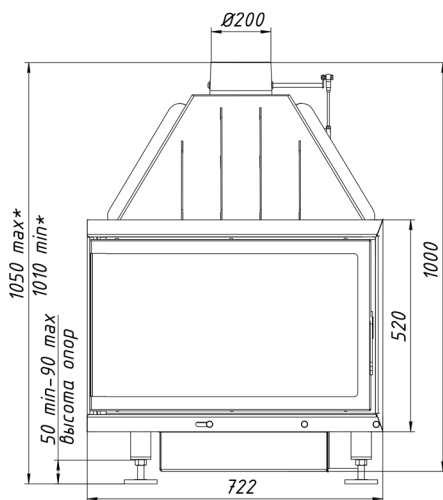

Топка Альфа 700 L (700 R)

№	Наименование
1	Чугунный съемный патрубок (d= 200 мм)
2	Уплотнительный шнур под патрубок
3	Шиберная заслонка
4	Пламяотсекатель
5	Стальной корпус
6	Привод шиберной заслонки
7	Боковое стекло
8	Фронтальное стекло
9	Уплотнительный шнур под стекло
10	Уплотнительный шнур под дверцу
11	Дверца топки
12	Ручка дверцы топки
13	Колпачок для регулировки заслонки
14	Шамот термобетон (комплект)
15	Шамот термобетон панель стенки задняя
16	Шамот термобетон панель стенки левая (правая)
17	Шамот термобетон панель пода
18	Колосниковая решетка
19	Зольный ящик
20	Ножки регулировочные
21	Крючок для подъема колосника
22	Крючок для открывания дверцы топки

Топка Альфа 700 L (700 R)

№	Регулировки
1	Ручка регулировки на чистое стекло
2	Ручка регулировки подачи воздуха на горение
3	Ручка регулировки шибровой заслонки
4	Приспособление для выемки колосника
5	Крючок для открывания дверцы
6	Патрубок для подключения воздуха из вне

*Ход регулируемых опор по высоте-40мм

Технические характеристики
Диаметр патрубка - 200 мм
ВхШхГ (мм) - 1050х722х425
Номинальная мощность - 12 кВт
Вес (кг) - 100