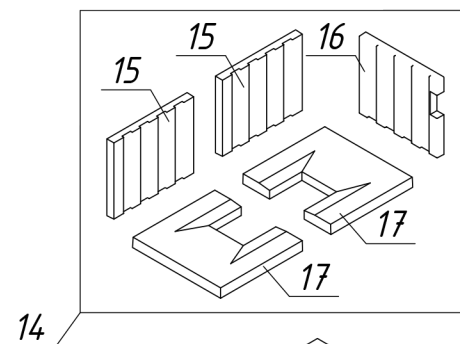

Топка Альфа 700 L (700 R)

№	Наименование
1	Чугунный съемный патрубок (d= 200 мм)
2	Уплотнительный шнур под патрубок
3	Шиберная заслонка
4	Пламяотсекатель
5	Стальной корпус
6	Привод шиберной заслонки
7	Боковое стекло
8	Фронтальное стекло
9	Уплотнительный шнур под стекло
10	Уплотнительный шнур под дверцу
11	Дверца топки
12	Ручка дверцы топки
13	Колпачок для регулировки заслонки
14	Шамот термобетон (комплект)
15	Шамот термобетон панель стенки задняя
16	Шамот термобетон панель стенки левая (правая)
17	Шамот термобетон панель пода
18	Колосниковая решетка
19	Зольный ящик
20	Ножки регулировочные
21	Крючок для подъема колосника
22	Крючок для открывания дверцы топки

Топка Альфа 700 L (700 R)

№	Регулировки
1	Ручка регулировки на чистое стекло
2	Ручка регулировки подачи воздуха на горение
3	Ручка регулировки шибровой заслонки
4	Приспособление для выемки колосника
5	Крючок для открывания дверцы
6	Патрубок для подключения воздуха из вне

*Ход регулируемых опор по высоте-40мм

Технические характеристики
Диаметр патрубка - 200 мм
ВхШхГ (мм) - 1050х722х425
Номинальная мощность - 12 кВт
Вес (кг) - 100